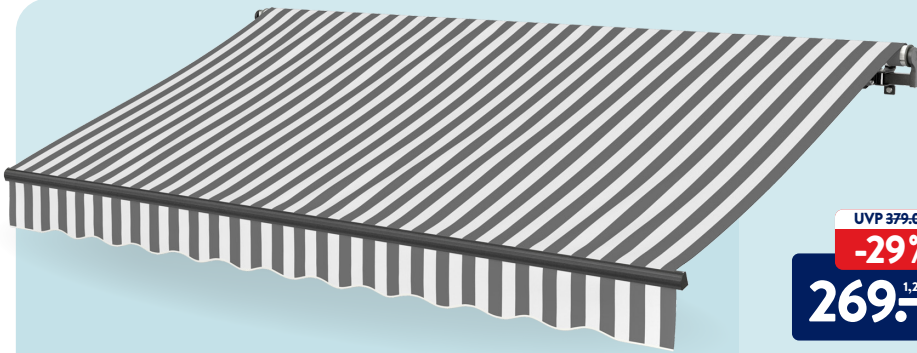

MEHR INFORMATIONEN UNTER:
ALDI-ONLINESHOP.DE

MO. & DO.

7:00
NEUE
ANGEBOTE

PAYPAL, BAR,
KLARNA, KREDIT-
& EC-KARTE

90 TAGE

RÜCKGABE

ab 7.8.

718811

Gelenkarm- Markise mit Motor

Neigungswinkel stufenlos
verstellbar, Bauhöhe ca.:
21 cm, Maße (L x B) ca.:
3 x 2,5 m

UVP 379,00

-29%

269^{1,2}