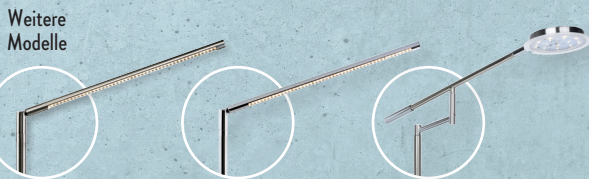

Weitere Modelle

CASALUX LED-Schreibtischleuchte

Versch. Modelle, ca. 450 lm, 3000 K (warmweiß), Ra>90, 6,5 W, 3 Jahre Garantie, je Stück

Mit Uhrzeit- und Datumsanzeige