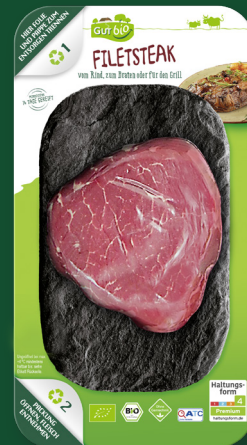

3.49

Qualität aus
DEUTSCHLAND
MEINE METZGEREI
Minutensteaks
Vom Schwein, 400-g-Packung,
kg-Preis 6.23

#HALTUNGSWECHSEL

Unter anderem bei Bio:
• Auslauf
• Mehr Platz als Stufe 3
• Futter ohne
Gentechnik

Hier erfährst
du mehr