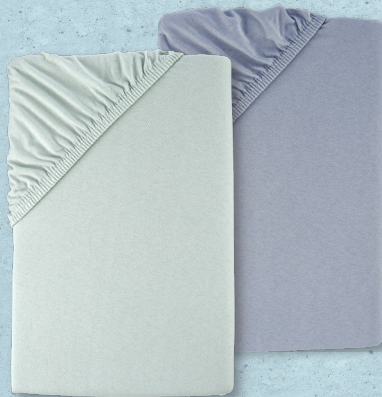

24.99*

Weitere Designs

Weitere Farben

2er-Packung

7.99*

2 DORMIA Jersey-Kissenbezüge

Versch. Farben, 100 % Baumwolle, Maße je ca.: 40 x 80 cm

Weitere Farben

Maße ca.: 90-100 x 200 cm

9.99*

3 DORMIA Jersey-Spannbettuch

100 % Baumwolle, für Matratzen bis 18 cm Höhe, je Stück

Maße ca.: 140-160 x 200 cm

11.99*

DORMIA Spezial-Schlafkissen

Versch. Farben, mit viskoelastischer Füllung zur Druckentlastung des Nackenbereichs, Mikroplüsch-Bezug: 100 % Polyester, Füllung aus Polyurethan, Maße ca.: 40 x 60 cm, je Stück